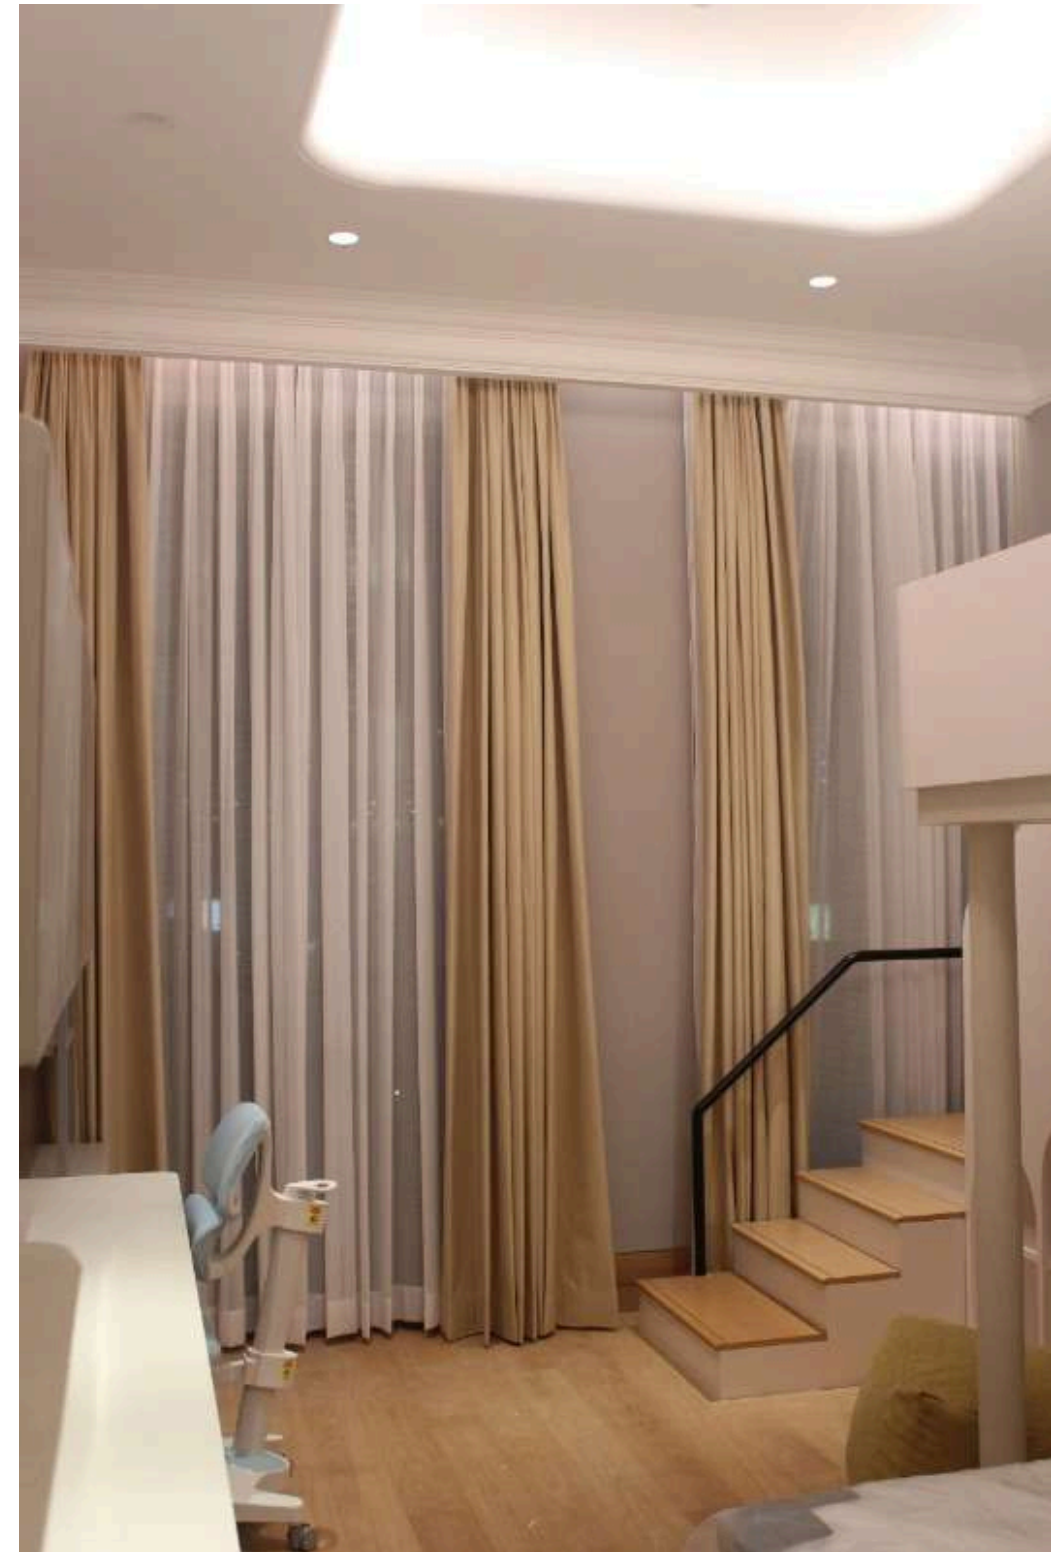

# Thamrine Nine Le'Parc Mr. Lionel

Hidden Rail Curtain BO & Motorized Roman Shade - Master Bedroom

# Thamrine Nine Le'Parc Mr. Lionel

Curtain - Girl Bedroom

Curtain - Boys Bedroom